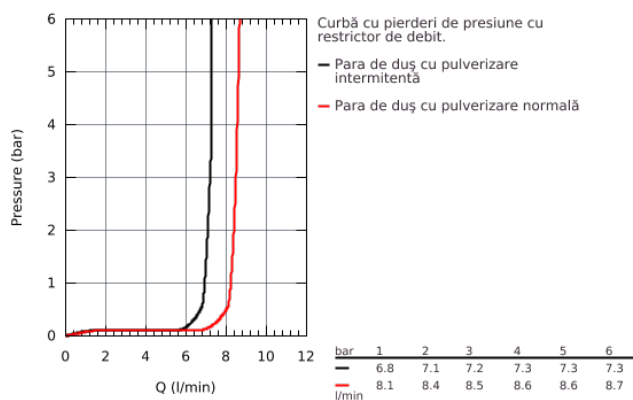

28 388 DC0 FURTUN DE DUȘ TWISTFREE 1750

DESCRIEREA PRODUSULUI

- 1750 mm
- suprafață netedă pentru o curățare ușoară
- rezistență la rupere 500 N
- rezistență la presiune până la 5 bari
- rezistență la căldură 70°C
- protecție anti-îndoire **AntiFold**
- **conexiune universală G 1/2" x 1/2"**
- con de rotație pentru funcția **Twistfree** - fără răsucire
- finisaj **GROHE StarLight**
- ambalaj blister